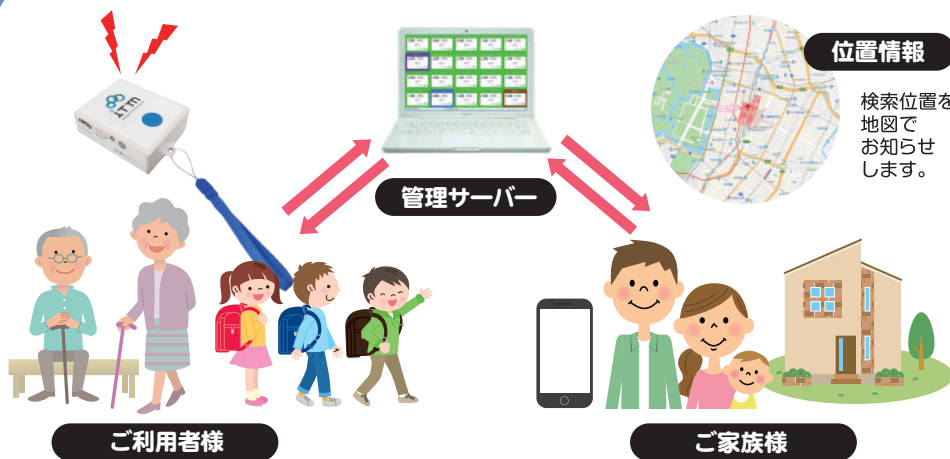

いくどめくんガードシステム

外出時のお子様のトラブルや高齢のご家族と離れて暮らしているとさまざまな心配があります。「いくどめくんガード」は防犯ブザーに GPS 機能を連動させることでトラブルの防止と位置情報や緊急事態、また安否の確認をいち早くお知らせします。

位置検索機能

GPSを通じて位置情報を取得

エリア外通知

エリアの外に出たことをお知らせ

安否確認機能

GPSを通じて安否の確認をお知らせ

スマートフォンやタブレット端末から、位置情報の検索ができます。

))) 緊急通報通知機能

緊急スイッチが押下された場合は、大音量のブザーが鳴動するとともに位置情報と緊急事態をお知らせします。

))) エリア外通知機能

設定されたエリアの外に出た場合は、位置情報とともにお知らせします。

))) 電池残量通知機能

電池残量の低下(30%・15%・0%)を、位置情報とともにお知らせします。

))) 安否確認機能

スマートフォンやタブレット端末から、GPSのブザーを鳴動し、GPSの緊急スイッチが押下されることにより安否の確認ができます。

))) 省エネ対策機能

特許技術「ディープスリープ機能」により、バッテリーの持ちを長くします。

いくどめくんガードシステム

GPS機能と連動した防犯ブザーでお子様を見守ります！
お子様の外出の際のトラブル時に大音量ブザーを鳴動！
同時に位置情報と緊急事態をお知らせします！

各種結果をメールでお知らせします

メール送信のタイミング

緊急通報機能

緊急スイッチが引かれた時

エリア外通知機能

指定されたエリアの外に出た時

電池残量通知機能

電池残量が低下した時

端末本体