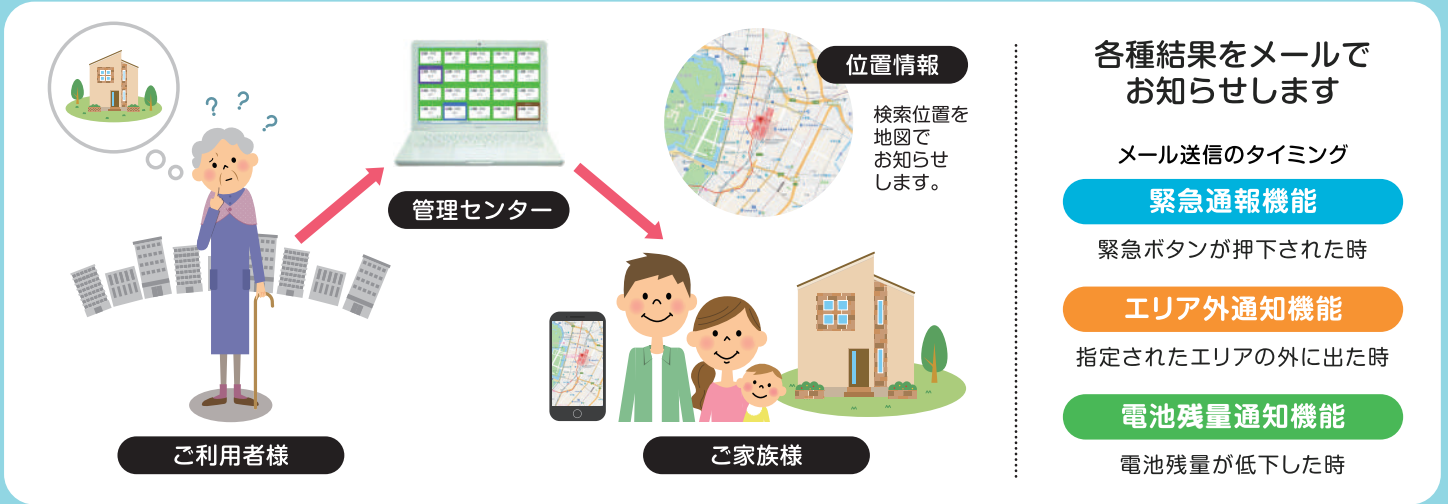

位置検索機能

スマートフォンやタブレット端末から、位置情報の検索ができます。

緊急通報通知機能

緊急ボタンが押下された場合は、位置情報とともに緊急事態をお知らせします。

エリア外通知機能

設定されたエリアの外に出た場合は、位置情報とともにお知らせします。

電池残量通知機能

電池残量の低下 (30%・15%・0%) を、位置情報とともにお知らせします。

小型・軽量

専用のシューズに内蔵できますので、ご利用者の外出も安心です。

省エネ対策機能

消費電力をおさえる ITM 独自の特許技術によりバッテリーの持ちを長くします。

いくどめくんシステム

小型GPSで一人歩きされる方の位置検索を可能にします！
 高齢者の一人歩きと行方不明者を未然に防止します！
 一人歩きされた方の早期発見を支援します！

端末本体

製品情報