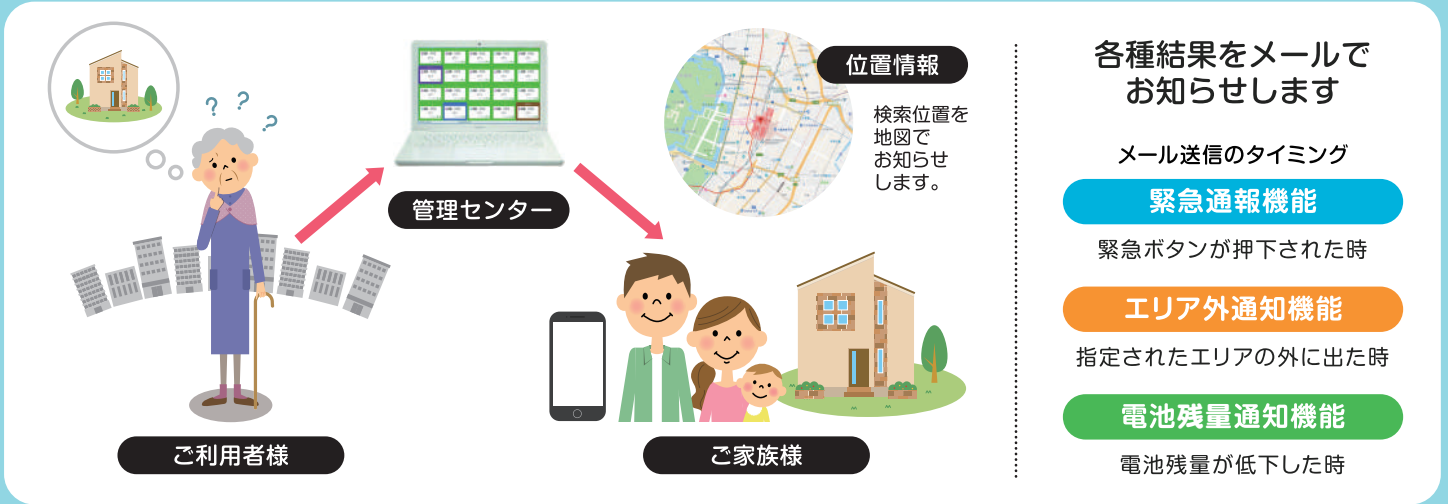

いくどめくんシステム

小型GPSで一人歩きされる方の位置検索を可能にします！
高齢者の一人歩きと行方不明者を未然に防止します！
一人歩きされた方の早期発見を支援します！

端末本体