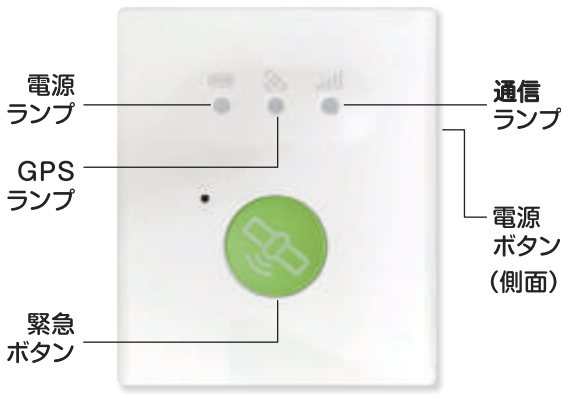

### ))) エリア外通知機能

設定されたエリアの外に出た場合は、位置情報とともにお知らせします。

### ))) 電池残量通知機能

電池残量の低下 (30%・15%・0%) を、位置情報とともにお知らせします。

# いくどめくんシステム

小型GPSで一人歩きされる方の位置検索を可能にします！  
 高齢者の一人歩きと行方不明者を未然に防止します！  
 一人歩きされた方の早期発見を支援します！

## 端末本体