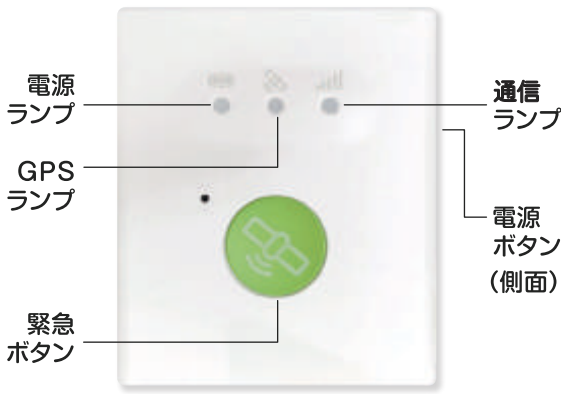

電池残量通知

電池残量の低下を事前にお知らせ

「いくどめくん」の4つの機能で安心生活!

))) 位置検索機能

スマートフォンやタブレット端末から、位置情報の検索ができます。

))) 緊急通報通知機能

緊急ボタンが押下された場合は、位置情報とともに緊急事態をお知らせします。

))) エリア外通知機能

設定されたエリアの外に出た場合は、位置情報とともにお知らせします。

))) 電池残量通知機能

電池残量の低下 (30%・15%・0%) を、位置情報とともにお知らせします。

いくどめくんシステム

小型GPSで一人歩きされる方の位置検索を可能にします！
 高齢者の一人歩きと行方不明者を未然に防止します！
 一人歩きされた方の早期発見を支援します！

端末本体

製品情報

商品名称	いくどめくん
電池容量	3.6V 650mAh
サイズ	縦 45.5mm/横 38.5mm/厚さ 11.9mm
質量	30g
使用温度	-20~60℃