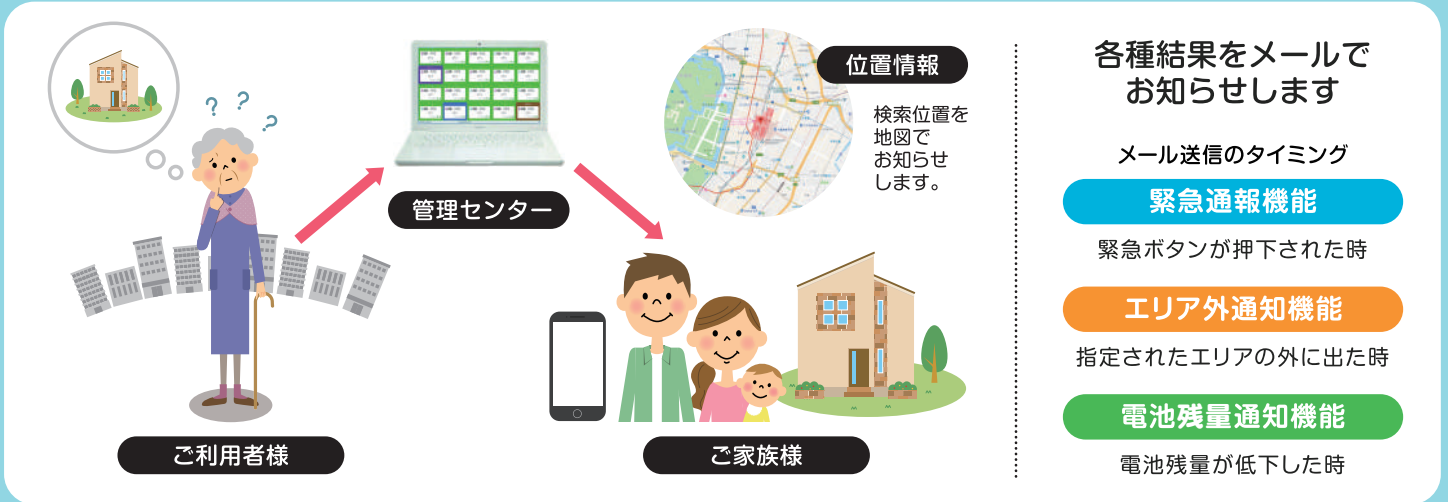

電池残量通知

電池残量の低下を事前にお知らせ

「いくどめくん」の4つの機能で安心生活!

))) 位置検索機能

スマートフォンやタブレット端末から、位置情報の検索ができます。

))) 緊急通報通知機能

緊急ボタンが押下された場合は、位置情報とともに緊急事態をお知らせします。

))) エリア外通知機能

設定されたエリアの外に出た場合は、位置情報とともにお知らせします。

))) 電池残量通知機能

電池残量の低下 (30%・15%・0%) を、位置情報とともにお知らせします。

いくどめくんシステム

小型GPSで一人歩きされる方の位置検索を可能にします！
 高齢者の一人歩きと行方不明者を未然に防止します！
 一人歩きされた方の早期発見を支援します！

端末本体

製品情報

商品名称	いくどめくん
電池容量	3.6V 650mAh
サイズ	縦 45.5mm/横 38.5mm/厚さ 11.9mm
質量	30g
使用温度	-20~60℃