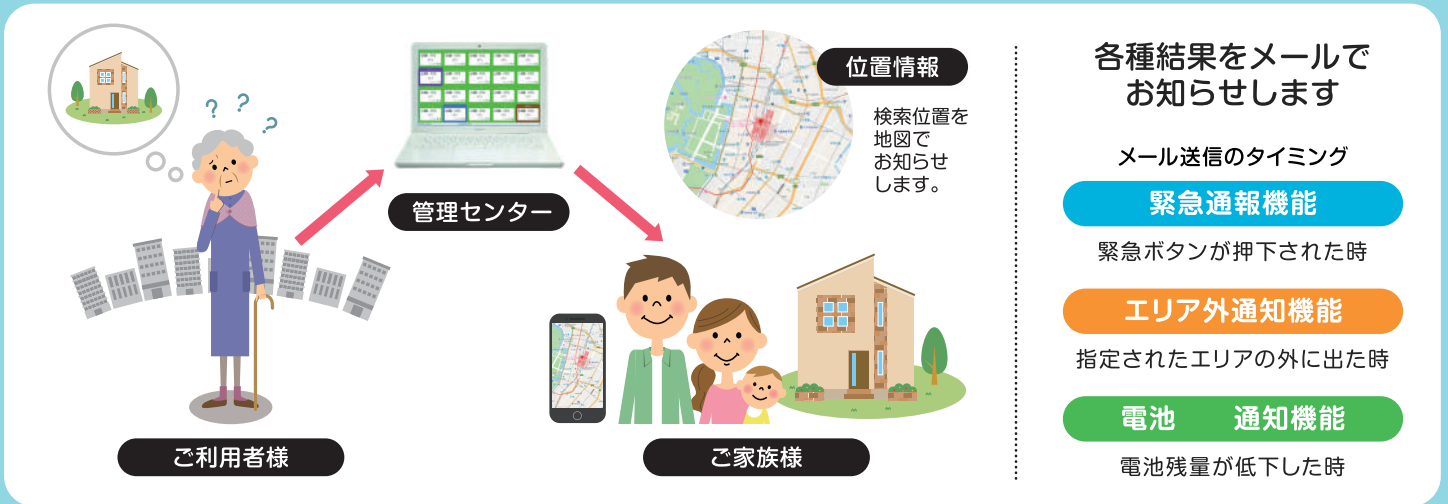

端末本体

製品情報

「工事は不要！電源を入れるだけでご利用になれます」

商品名称	いくどめくん		
電池容量	3.7V 550mAh		
サイズ	縦 45.5mm/横 38.5mm/厚さ 14.4mm		
質量	30g		
使用温度	-20~60℃		
ご利用料金	お買上プラン	初期費用	19,800円
		月額料金	6,600円
	レンタルプラン	初期費用	1,980円
		月額料金	3,630円

※表示価格は全て税込価格となっております。
※ご契約に最低利用期間等の縛りはありません。

端末の装着例 専用靴・バック・お守り・衣類などに装着！

靴のかかとに装着

ベルトに専用ポーチを装着

シルバーカーに装着

ネックストラップに装着

バックの底に装着

自転車に装着

お問い合わせ
お申し込み

受付時間 : 9:00 ~ 18:00 土日祝日・年末年始を除く
TEL : 027-329-7222
https://itm-group.co.jp

株式会社アイティーエム

[本社] 〒370-1201 群馬県高崎市倉賀野町3075番1 [群馬支店] 〒370-1132 群馬県佐波郡玉村町下新田659-2
TEL : 027-329-7222 [栃木支店] 〒321-0227 栃木県下都賀郡壬生町通町3-22
FAX : 027-329-7223 [足利支店] 〒326-0831 栃木県足利市堀込町2656-7 ASKビル303号

Power by ITM
Intelligent Total Maintenance

販売代理店